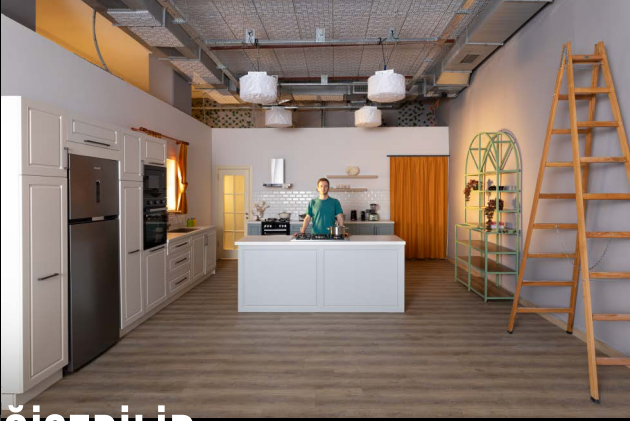

SİZ VE EKİP ARKADAŞLARINIZIN ÇEKİM HAZIRLIĞI İÇİN KULLANABİLECEĞİ  
BİR **HAZIRLIK MUTFAĞI** DA SUMO'DA SİZİ BEKLİYOR.

GENİŞ ÇEKİM VE **DİNLENME ALANI** İLE  
PRODÜKSİYONLARINIZ İÇİN İDEAL BİR ALAN SUNAR.

MAKYAJ VE KIYAFET ODASI OLARAK KULLANILMAYA UYGUN,  
DÜZENLENEBİLİR BİR EKSTRA ODASI VARDIR.

**YÜKSEK TAVAN**

**DEĞİŞEBİLİR MUTFAK ADALARI**

**IŞIK VE EKİPMAN KİRALAMA**

**ALTUNİZE'DE  
Mutfak ÇEKİM  
STÜDYOSU**