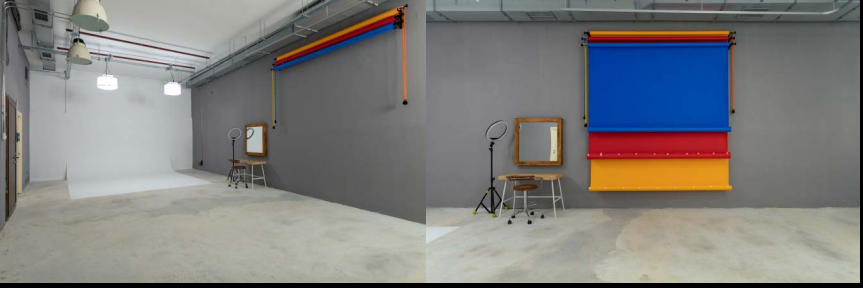

4 METRE TAVAN YÜKSEKLİĞİ