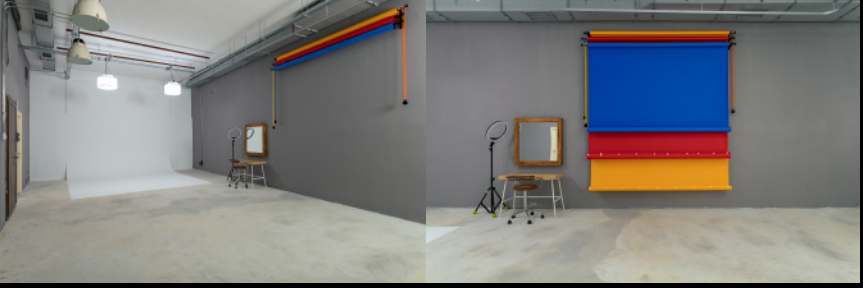

4 METRE TAVAN YÜKSEKLİĞİ